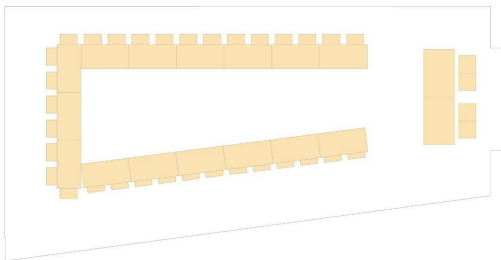

Saal Europa (92 m²) – Cusanus-Akademie Erdgeschoss

Videoprojektion in WUXGA Auflösung (1920x1200) und Bildgröße 240x150 cm.
Laserprojektor mit 5.000 Ansi Lumen Helligkeit. Funkmikrofonsystem mit Handmikrofon. Anschluss von Quellen mittels HDMI-Kabel auf dem Tisch, Lautsprecheranlage.

Reihenbestuhlung – 66 Sitzplätze
1 m ↔ 26 Sitzplätze

Parlamentsbestuhlung – 32 Sitzplätze
1 m ↔ 18 Sitzplätze

U-Form – 32 Sitzplätze
1 m ↔ 16 Sitzplätze

Blockbestuhlung – 40 Sitzplätze
1 m ↔ 20 Sitzplätze