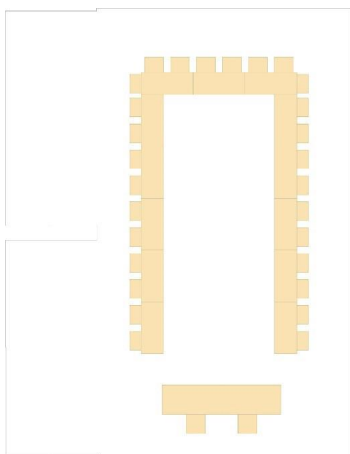

## Saal Caterina (110 m<sup>2</sup>) – Cusanus-Akademie Tiefparterre

Videoprojektion in WUXGA Auflösung (1920x1200) und Bildgröße 240x150 cm.  
Laserprojektor mit 5.000 Ansi Lumen Helligkeit. Funkmikrofonsystem mit Handmikrofon. Anschluss von Quellen mittels HDMI-Kabel auf dem Tisch, Lautsprecheranlage.

Reihenbestuhlung – 72 Sitzplätze  
1 m ↔ 24 Sitzplätze

Parlamentsbestuhlung – 40 Sitzplätze  
1 m ↔ 20 Sitzplätze

U-Form – 28 Sitzplätze  
1 m ↔ 13 Sitzplätze

Blockbestuhlung – 46 Sitzplätze  
1 m ↔ 30 Sitzplätze