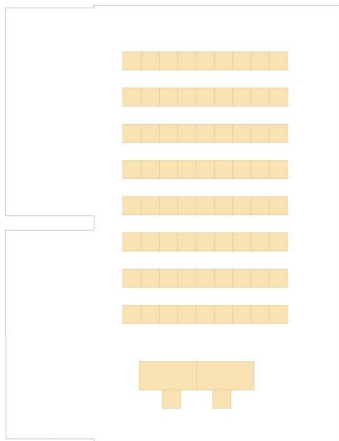

## Saal Caterina (110 m<sup>2</sup>) – Cusanus-Akademie Tiefparterre

Videoprojektion in WUXGA Auflösung (1920x1200) und Bildgröße 240x150 cm.  
Laserprojektor mit 5.000 Ansi Lumen Helligkeit. Funkmikrofonsystem mit Handmikrofon. Anschluss von Quellen mittels HDMI-Kabel auf dem Tisch, Lautsprecheranlage.

Reihenbestuhlung – 72 Sitzplätze  
1 m ↔ 24 Sitzplätze

Parlamentsbestuhlung – 40 Sitzplätze  
1 m ↔ 20 Sitzplätze

U-Form – 28 Sitzplätze  
1 m ↔ 13 Sitzplätze

Blockbestuhlung – 46 Sitzplätze  
1 m ↔ 30 Sitzplätze