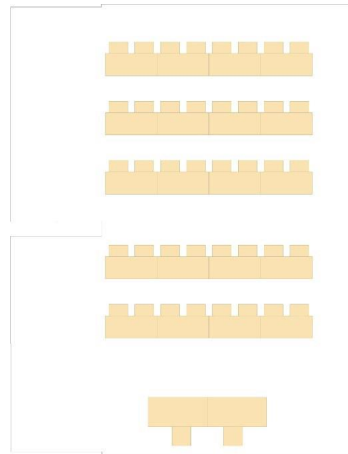

## Saal Caterina (110 m<sup>2</sup>) – Cusanus-Akademie Tiefparterre

Videoprojektion in WUXGA Auflösung (1920x1200) und Bildgröße 240x150 cm.  
Laserprojektor mit 5.000 Ansi Lumen Helligkeit. Funkmikrofonsystem mit Handmikrofon. Anschluss von Quellen mittels HDMI-Kabel auf dem Tisch, Lautsprecheranlage.

Reihenbestuhlung – 72 Sitzplätze  
1 m ↔ 24 Sitzplätze

Parlamentsbestuhlung – 40 Sitzplätze  
1 m ↔ 20 Sitzplätze

U-Form – 28 Sitzplätze  
1 m ↔ 13 Sitzplätze

Blockbestuhlung – 46 Sitzplätze  
1 m ↔ 30 Sitzplätze