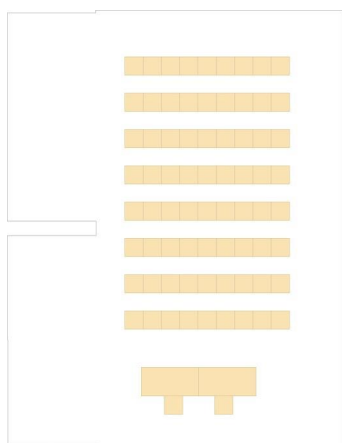

Sala Caterina (110 m²) – Accademia-Cusanus piano interrato

Videoproiezione WUXGA con proiettore laser 5000 a.l. su schermo di dimensioni 240x150cm, sistema radiomicrofonico con trasmettitore handheld, possibilità di connessione sorgente via cavo HDMI sul tavolo, diffusione audio.

Sedie a fila – 72 posti
1 m ↔ 24 Sitzplätze/posti

Forma parlamentare – 40 posti
1 m ↔ 20 Sitzplätze/posti

Sedie a U – 28 posti
1 m ↔ 13 Sitzplätze/posti

Posti a sedere di blocco – 46 posti
1 m ↔ 30 Sitzplätze/posti