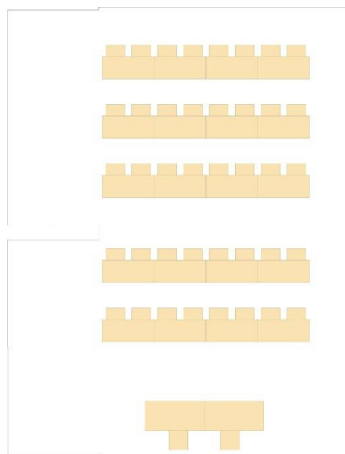

Sala Caterina (110 m²) – Accademia-Cusanus piano interrato

Videoproiezione WUXGA con proiettore laser 5000 a.l. su schermo di dimensioni 240x150cm, sistema radiomicrofonico con trasmettitore handheld, possibilità di connessione sorgente via cavo HDMI sul tavolo, diffusione audio.

Sedie a fila – 72 posti
1 m ↔ 24 Sitzplätze/posti

Forma parlamentare – 40 posti
1 m ↔ 20 Sitzplätze/posti

Sedie a U – 28 posti
1 m ↔ 13 Sitzplätze/posti

Posti a sedere di blocco – 46 posti
1 m ↔ 30 Sitzplätze/posti