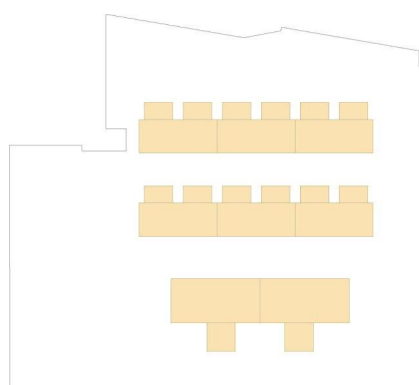

## Saal Birgitta (43 m<sup>2</sup>) – Cusanus-Akademie Tiefparterre

Reihenbestuhlung – 21 Sitzplätze  
1 m ↔ 9 Sitzplätze

Parlamentsbestuhlung – 12 Sitzplätze  
1 m ↔ 6 Sitzplätze

U-Form – 12 Sitzplätze  
1 m ↔ 6 Sitzplätze

Blockbestuhlung – 24 Sitzplätze  
1 m ↔ 18 Sitzplätze