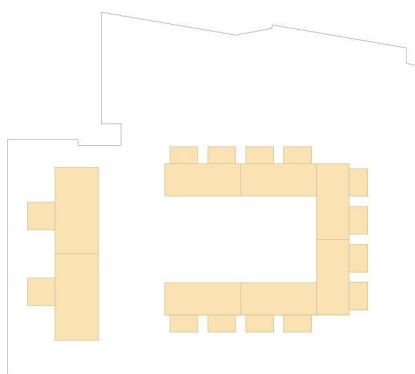

## Saal Birgitta (43 m<sup>2</sup>) – Cusanus-Akademie Tiefparterre

Reihenbestuhlung – 21 Sitzplätze  
1 m ↔ 9 Sitzplätze

Parlamentsbestuhlung – 12 Sitzplätze  
1 m ↔ 6 Sitzplätze

U-Form – 12 Sitzplätze  
1 m ↔ 6 Sitzplätze

Blockbestuhlung – 24 Sitzplätze  
1 m ↔ 18 Sitzplätze