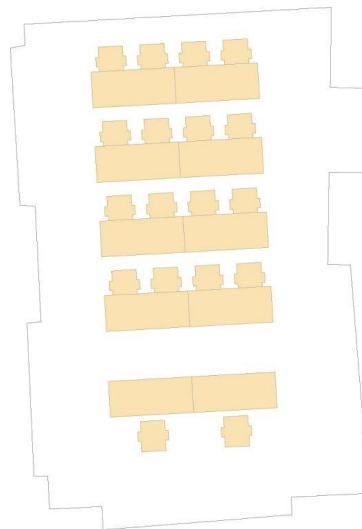

Saal Hueber (43 m²) – Paul-Norz-Haus Erdgeschoss

Videoprojektion in WUXGA Auflösung (1920x1200) und Bildgröße 240x150 cm.
Laserprojektor mit 5.000 Ansi Lumen Helligkeit. Funkmikrofonsystem mit Handmikrofon. Anschluss von Quellen mittels HDMI-Kabel auf dem Tisch, Lautsprecheranlage.

Reihenbestuhlung – 30 Sitzplätze
1 m ↔ 12 Sitzplätze

Parlamentsbestuhlung – 16 Sitzplätze
1 m ↔ 8 Sitzplätze

U-Form – 16 Sitzplätze
1 m ↔ 8 Sitzplätze

Blockbestuhlung – 20 Sitzplätze
1 m ↔ 10 Sitzplätze