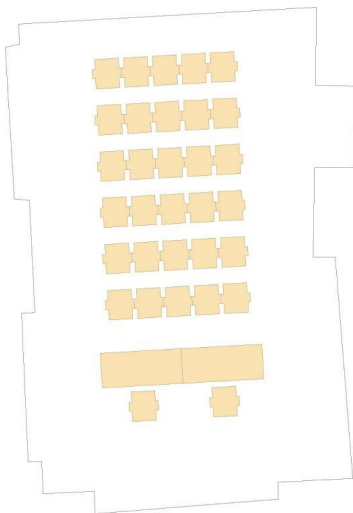

Saal Hueber (43 m²) – Paul-Norz-Haus Erdgeschoss

Videoprojektion in WUXGA Auflösung (1920x1200) und Bildgröße 240x150 cm.
Laserprojektor mit 5.000 Ansi Lumen Helligkeit. Funkmikrofonsystem mit Handmikrofon. Anschluss von Quellen mittels HDMI-Kabel auf dem Tisch, Lautsprecheranlage.

Reihenbestuhlung – 30 Sitzplätze
1 m ↔ 12 Sitzplätze

Parlamentsbestuhlung – 16 Sitzplätze
1 m ↔ 8 Sitzplätze

U-Form – 16 Sitzplätze
1 m ↔ 8 Sitzplätze

Blockbestuhlung – 20 Sitzplätze
1 m ↔ 10 Sitzplätze