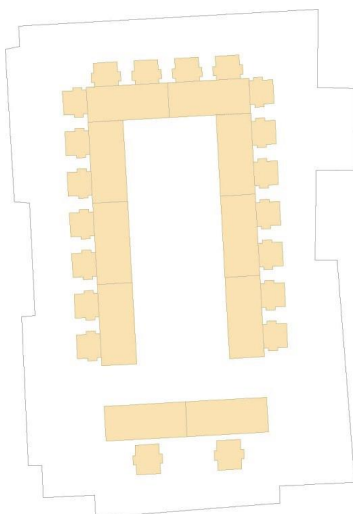

Saal Hueber (43 m²) – Paul-Norz-Haus Erdgeschoss

Videoprojektion in WUXGA Auflösung (1920x1200) und Bildgröße 240x150 cm.
Laserprojektor mit 5.000 Ansi Lumen Helligkeit. Funkmikrofonsystem mit Handmikrofon. Anschluss von Quellen mittels HDMI-Kabel auf dem Tisch, Lautsprecheranlage.

Reihenbestuhlung – 30 Sitzplätze
1 m ↔ 12 Sitzplätze

Parlamentsbestuhlung – 16 Sitzplätze
1 m ↔ 8 Sitzplätze

U-Form – 16 Sitzplätze
1 m ↔ 8 Sitzplätze

Blockbestuhlung – 20 Sitzplätze
1 m ↔ 10 Sitzplätze