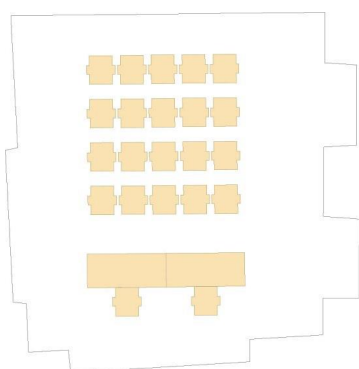

Sala Neururer (32 m²) – Casa-Paul-Norz pianoterra

Videoproiezione WUXGA con proiettore laser 5000 a.l. su schermo di dimensioni 240x150cm, possibilità di connessione sorgente via cavo HDMI sul tavolo, diffusione audio.

Sedie a fila – 20 posti
1 m ↔ 12 posti

Forma parlamentare – 12 posti
1 m ↔ 6 Sposti

Sedie a U – 8 posti
1 m ↔ 4 posti

Sedie a sedere di blocco 16 posti
1 m ↔ 8 posti