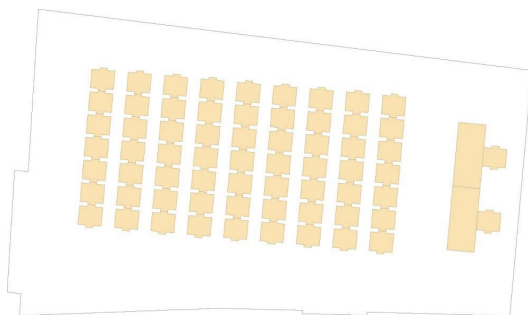

## Saal Mayr-Nusser (67 m<sup>2</sup>) – Paul-Norz-Haus Erdgeschoss

Videoprojektion in WUXGA Auflösung (1920x1200) und Bildgröße 240x150 cm.  
Laserprojektor mit 5.000 Ansi Lumen Helligkeit. Anschluss von Quellen mittels HDMI-Kabel auf dem Tisch und der Lautsprecheranlage.

Reihenbestuhlung – 63 Sitzplätze  
1 m ↔ 35 Sitzplätze

Parlamentsbestuhlung – 20 Sitzplätze  
1 m ↔ 10 Sitzplätze

U-Form – 22 Sitzplätze  
1 m ↔ 10 Sitzplätze

Bankettbestuhlung – 36 Sitzplätze  
1 m ↔ 18 Sitzplätze