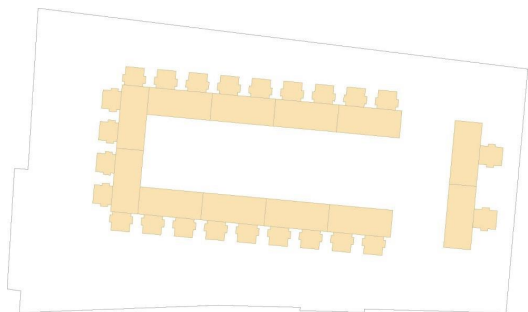

## Saal Mayr-Nusser (67 m<sup>2</sup>) – Paul-Norz-Haus Erdgeschoss

Videoprojektion in WUXGA Auflösung (1920x1200) und Bildgröße 240x150 cm.  
Laserprojektor mit 5.000 Ansi Lumen Helligkeit. Anschluss von Quellen mittels HDMI-Kabel auf dem Tisch und der Lautsprecheranlage.

Reihenbestuhlung – 63 Sitzplätze  
1 m ↔ 35 Sitzplätze

Parlamentsbestuhlung – 20 Sitzplätze  
1 m ↔ 10 Sitzplätze

U-Form – 22 Sitzplätze  
1 m ↔ 10 Sitzplätze

Bankettbestuhlung – 36 Sitzplätze  
1 m ↔ 18 Sitzplätze