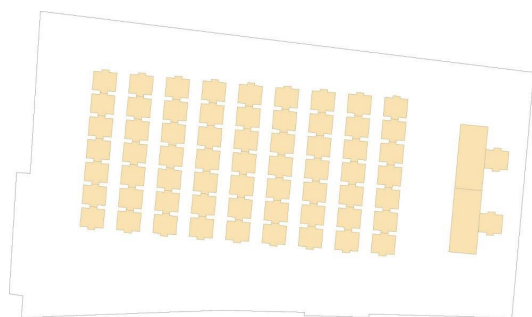

Sala Mayr-Nusser (67 m²) – Casa-Paul-Norz piano terra

Videoproiezione WUXGA con proiettore laser 5000 a.l. su schermo di dimensioni 240x150cm, possibilità di connessione sorgente via cavo HDMI sul tavolo, diffusione audio.

Sedie a fila – 63 posti
1 m ↔ 35 posti

Forma parlamentare – 20 posti
1 m ↔ 10 posti

Sedie a U – 22 posti
1 m ↔ 10 posti

Sedie a sedere a blocco – 36 posti
1 m ↔ 18 posti