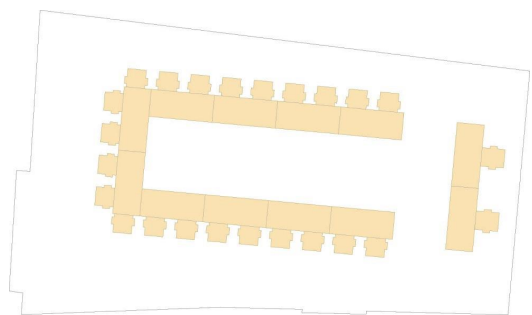

Sala Mayr-Nusser (67 m²) – Casa-Paul-Norz piano terra

Videoproiezione WUXGA con proiettore laser 5000 a.l. su schermo di dimensioni 240x150cm, possibilità di connessione sorgente via cavo HDMI sul tavolo, diffusione audio.

Sedie a fila – 63 posti
1 m ↔ 35 posti

Forma parlamentare – 20 posti
1 m ↔ 10 posti

Sedie a U – 22 posti
1 m ↔ 10 posti

Sedie a sedere a blocco – 36 posti
1 m ↔ 18 posti